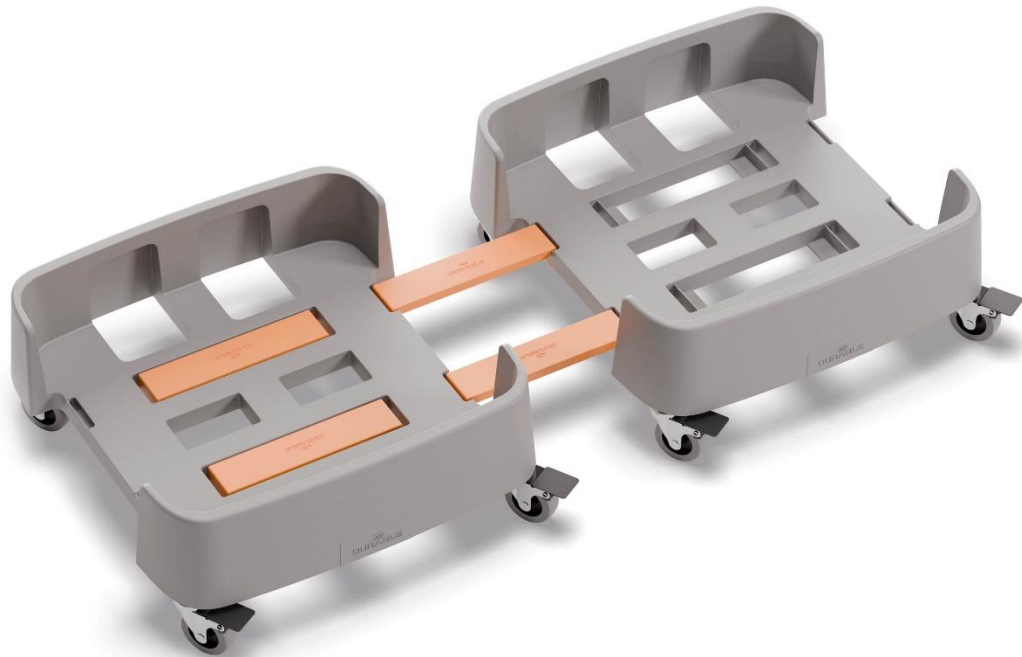

VAGN DURABIN® 90 LITER rPP