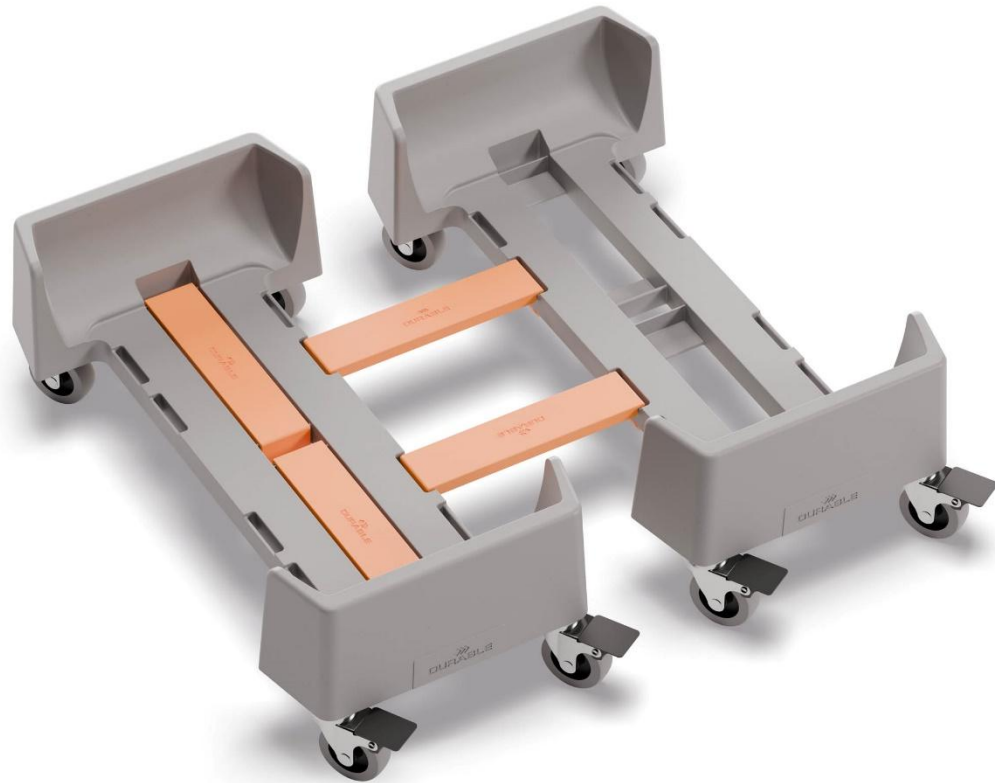

VAGN DURABIN® 60 LITER rPP

DURABLE